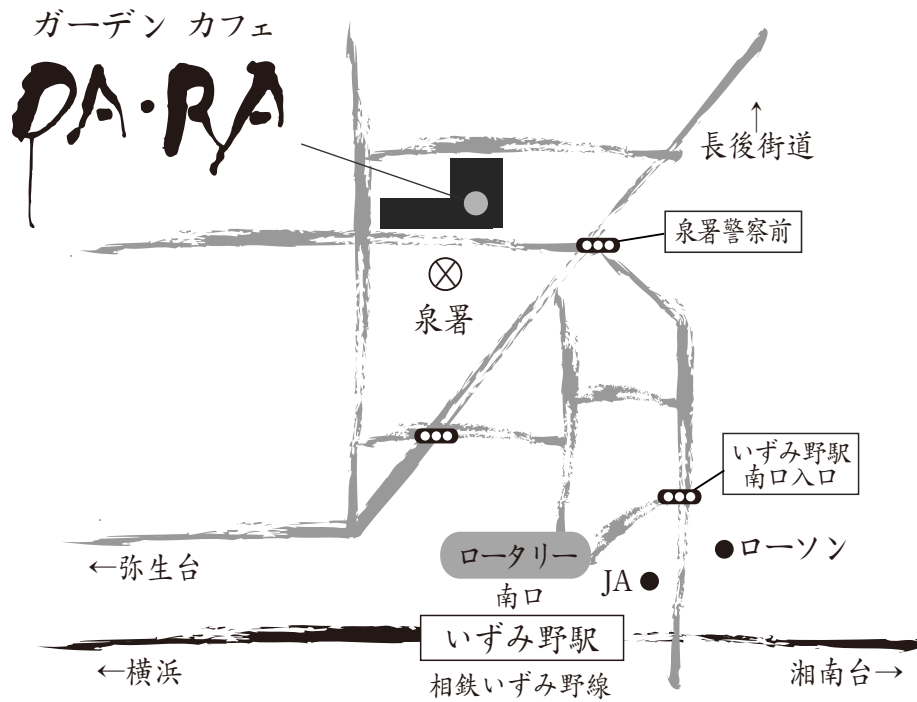

# Café de Dara

〒245-0016  
横浜市泉区和泉町 5876-6  
TEL.045-802-9327

<http://www.da-ra.com>

電車でお越しの方：  
相鉄いずみ野線「いずみ野」駅  
南口より徒歩5分

車でお越しの方：  
駐車場完備  
横浜新道 矢沢ICより10分  
東名高速道路 横浜町田ICより20分

相鉄いずみ野線「いずみ野」駅より徒歩5分